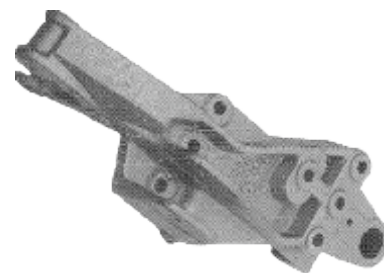

LIMERTRUCK

Peças para Truck's e Carretas

SUPORE MOLA DIANT. P/ DIANT.
GLOBETROTTER (LD) Nº ORIG. 162.9504

013

007542

SUPORE MOLA DIANT.
P/ TRAS. GLOBETROTTER (LE)

013

007543

SUPORE MOLA DIANT.
P/ TRAS. GLOBETROTTER (LD)

013

007544

SEPARADOR DE GRAMPO DIANT. VOLVO
GLOBET. FH-12/NH-12 Nº ORIG. 107.5241

013

007545

MOLA DA TRAÇÃO DO VOLVO

028

000009

MOLA DO PATIM DIANT. DO VOLVO

028

000010

MOLA ESTICADOR DE
CORREIA VOLVO NL 12

028

000031

MOLA ESTICADOR DE
CORREIA VOLVO NL 10

MOLA DO ACELERADOR VOLVO

028

000035

PINO DA MOLAS DIANTEIRA
PARTE DIANTEIRA GLOBETROTTER
VOLVO "CHINEZINHO" 2005/2006
Nº ORIG.20427987

001

001779