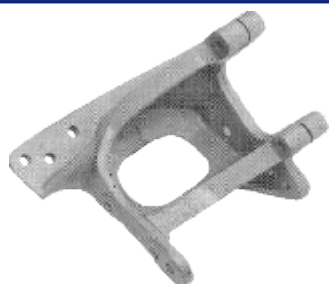

LIMERTRUCK

Peças para Truck's e Carretas

SUPORE MOLA DIANT. P/ DIANT.
GLOBETROTTER (LD) Nº ORIG. 162.9504

013

007542

SUPORE MOLA DIANT.
P/ TRAS. GLOBETROTTER (LE)

013

007543

SUPORE MOLA DIANT.
P/ TRAS. GLOBETROTTER (LD)

013

007544

SEPARADOR DE GRAMPO DIANT. VOLVO
GLOBET. FH-12/NH-12 Nº ORIG. 107.5241

013

007545

MOLA DA TRAÇÃO DO VOLVO

028

000009

MOLA DO PATIM DIANT. DO VOLVO

028

000010

MOLA ESTICADOR DE
CORREIA VOLVO NL 12

028

000031

MOLA ESTICADOR DE
CORREIA VOLVO NL 10

MOLA DO ACELERADOR VOLVO

028

000035

PINO DA MOLAS DIANTEIRA
PARTE DIANTEIRA GLOBETROTTER
VOLVO "CHINEZINHO" 2005/2006
Nº ORIG.20427987

001

001779