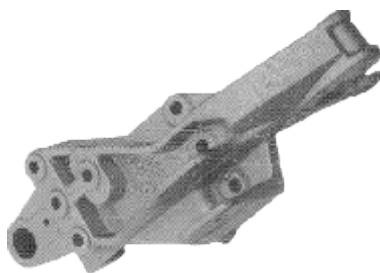

LIMERTRUCK

Peças para Truck's e Carretas

SUPORE MOLA DIANT. P/ DIANT.
GLOBETROTTER (LD) Nº ORIG. 162.9504

013

007542

SUPORE MOLA DIANT.
P/ TRAS. GLOBETROTTER (LE)

013

007543

SUPORE MOLA DIANT.
P/ TRAS. GLOBETROTTER (LD)

013

007544

SEPARADOR DE GRAMPO DIANT. VOLVO
GLOBET. FH-12/NH-12 Nº ORIG. 107.5241

013

007545

MOLA DA TRAÇÃO DO VOLVO

028

000009

MOLA DO PATIM DIANT. DO VOLVO

028

000010

MOLA ESTICADOR DE
CORREIA VOLVO NL 12

028

000031

MOLA ESTICADOR DE
CORREIA VOLVO NL 10

MOLA DO ACELERADOR VOLVO

028

000035

PINO DA MOLAS DIANTEIRA
PARTE DIANTEIRA GLOBETROTTER
VOLVO "CHINEZINHO" 2005/2006
Nº ORIG.20427987

001

001779