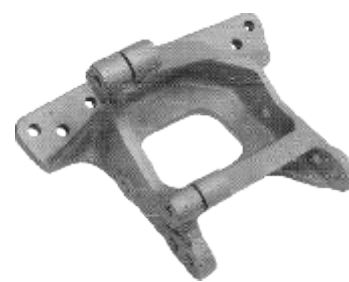

013

007537

ALGEMA DIANT. VOLVO GLOBET. FH12
Nº ORIG. 161.9860

013

007538

ASSENTO MOLEJO TRAS. C/ GARRA P/
ESTABILIZADOR GLOBETROTTER
Nº ORIG. 162.6878

013

007539

ASSENTO DA CARÇAÇA
TRASEIRO VOLVO ATÉ 96

013

007540

SUPORE MOLA DIANT. P/ DIANT.
GLOBETROTTER (LE) Nº ORIG. 162.9503

013

007541