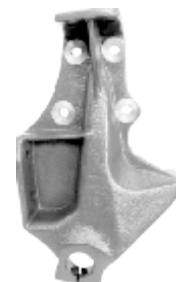

# LIMERTRUCK

Peças para Truck's e Carretas

SUPORE TRAS. P/TRAS. VOLVO  
N/10/ N12 N° ORIG. 363.867

013 007502

SUPORE AUXILIAR VOLVO N-10/N12  
(ESPECIAL)

013 007503

MANCAL SUPORTE TRAS.  
P/DIANT. VOLVO

013 007504

CHAPA ALGEMA VOLVO ÔNIBUS B58  
FUNDIDO

013 007505

ALGEMA DA MOLA DIANT. VOLVO 340/360  
N° ORIG. 8121561

013 007506

SUP. TRAS. P/TRAS. E DIANT. VOLVO 340/  
360 E P/MOLA PARABÓLICA N° O.8121666

013 007507

SEPARADOR GRAMPO DIANT. (LD) E  
(LE) N° ORIG.1609842

013 007508

ALGEMA MOLA TRAS. VOLVO 340/360  
E PARABÓLICA N° ORIG. 8121686

013 007509

CUNHA DA MOLA TRAS. VOLVO 340/  
360 (11MM) ESPECIAL

013 007510

CHAPA DO SUPORTE ÔNIBUS B-58  
N° ORIG. 1134552 FUNDIDO

013 007511

CASTANHA DA RODA DIANT.  
VOLVO N-10/N-12/340/360

013 007512

SUPORTE MOLA DIANT.P/DIANT VOLVO  
N10/12 ANO 82/89 (LE) N° ORIG. 363805

013 007513