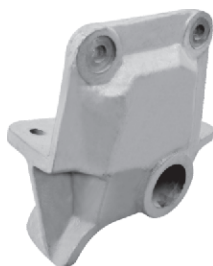

LIMERTRUCK

Peças para Truck's e Carretas

SUPOORTE DA MOLLA DIANT.
P/ TRAS. ONIBUS B-58 (LD)

013

007530

SUPOORTE DA MOLLA TRAS.
P/ DIANT. ONIBUS B-58

013

007531

SUPOORTE TRAS. P/ TRAS.
ONIBUS B-58 (LE)

013

007532

SUPOORTE TRAS. P/ TRAS.
ONIBUS B-58 (LD)

013

007533

SUPOORTE DA MOLLA DIANT. P/ TRAS.
N-10/12 (DESLIZANTE) N° ORIG. 363.806

013