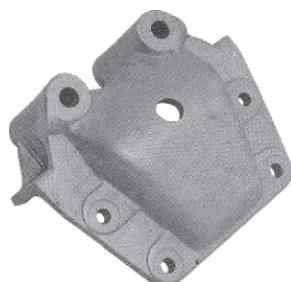

LIMERTRUCK

Peças para Truck's e Carretas

SUPOORTE DA MOLLA DIANT.
P/ TRAS. ONIBUS B-58 (LD)

013

007530

SUPOORTE DA MOLLA TRAS.
P/ DIANT. ONIBUS B-58

013

007531

SUPOORTE TRAS. P/ TRAS.
ONIBUS B-58 (LE)

013

007532

SUPOORTE TRAS. P/ TRAS.
ONIBUS B-58 (LD)

013

007533

SUPOORTE DA MOLLA DIANT. P/ TRAS.
N-10/12 (DESLIZANTE) N° ORIG. 363.806

013

ASSENTO DA CARÇAÇA
TRASEIRO VOLVO ATÉ 96

013

007540

SUPOORTE MOLLA DIANT. P/ DIANT.
GLOBETROTTER (LE) N° ORIG. 162.9503

013

007541