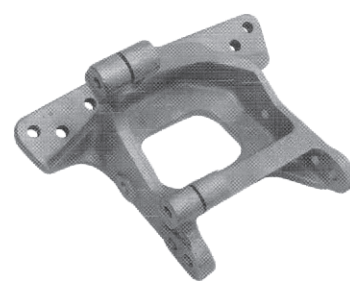

013

007537

ALGEMA DIANT. VOLVO GLOBET. FH12
N° ORIG. 161.9860

013

007538

ASSENTO MOLEJO TRAS. C/ GARRA P/
ESTABILIZADOR GLOBETROTTER
N° ORIG. 162.6878

013

007539

ASSENTO DA CARÇAÇA
TRASEIRO VOLVO ATÉ 96

013

007540

SUPOORTE MOLLA DIANT. P/ DIANT.
GLOBETROTTER (LE) N° ORIG. 162.9503

013

007541