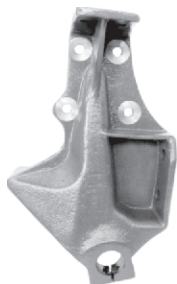

LIMERTRUCK

Peças para Truck's e Carretas

SUPORTE MOLA DIANT P/DIANT VOLVO
N10/N12 ANO82/89 (LD) Nº ORIG. 363806

013

007514

SUPORTE MOLA DIANT.P/DIANT VOLVO
340/360 APÓS 90 (LE) Nº ORIG. 8123373

013

007515

SUPORTE MOLA DIANT.P/DIANT VOLVO
340/360 APÓS 90 (LD) Nº ORIG. 8123374

013

007516

SUPORTE AUXILIAR VOLVO 340/360
C/ BORRACHA E CANO Nº ORIG.8128448

013

007518

SUP. MOLA DIANT. P/ TRAS VOLVO 340 /
360 Nº ORIG. 1590744

013

007519

SUP. MOLA VOLVO GLOBETROTTER
TRAS. P/ DIANT NºO. 3171448 / 1075560

013

007522

SUP. MOLA TRAS. P/ TRAS VOLVO GLOBET.
FH-12 Nº ORIG. 3171449 / 1628250

013

007523