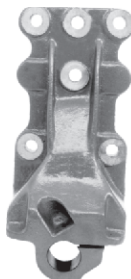

LIMERTRUCK

Peças para Truck's e Carretas

SUPORTE MOLA DIANT P/DIANT VOLVO
N10/N12 ANO82/89 (LD) Nº ORIG. 363806

013

007514

SUPORTE MOLA DIANT.P/DIANT VOLVO
340/360 APÓS 90 (LE) Nº ORIG. 8123373

013

007515

SUPORTE MOLA DIANT.P/DIANT VOLVO
340/360 APÓS 90 (LD) Nº ORIG. 8123374

013

007516

SUPORTE AUXILIAR VOLVO 340/360
C/ BORRACHA E CANO Nº ORIG.8128448

013

007518

SUP. MOLA DIANT. P/ TRAS VOLVO 340 /
360 Nº ORIG. 1590744

013

007519

SUP. MOLA VOLVO GLOBETROTTER
TRAS. P/ DIANT NºO. 3171448 / 1075560

013

007522

SUP. MOLA TRAS. P/ TRAS VOLVO GLOBET.
FH-12 Nº ORIG. 3171449 / 1628250

013

007523