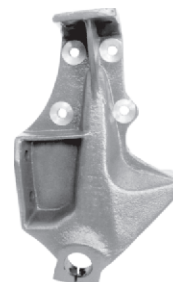

007506

SUP. TRAS. P/TRAS. E DIANT. VOLVO 340/
360 E P/MOLA PARABÓLICA N° O.8121666

013

007507

SEPARADOR GRAMPO DIANT. (LD) E
(LE) N° ORIG. 1609842

013

007508

ALGEMA MOLA TRAS. VOLVO 340/360
E PARABÓLICA N° ORIG. 8121686

013

007509

CUNHA DA MOLA TRAS. VOLVO 340/
360 (11MM) ESPECIAL

013

007510

CHAPA DO SUPORTE ÔNIBUS B-58
N° ORIG. 1134552 FUNDIDO

013

007511

CASTANHA DA RODA DIANT.
VOLVO N-10/N-12/340/360

013

007512

SUPORTE MOLA DIANT. P/DIANT VOLVO
N10/12 ANO 82/89 (LE) N° ORIG. 363805

013

007513