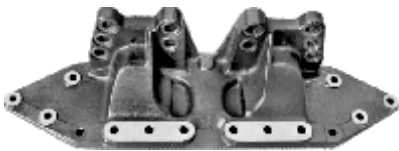

LIMERTRUCK

Peças para Truck's e Carretas

ASSENTO DO MOLEJO AXOR EIXAO
2831 Nº ORIGINAL(9473251

013

000178

SUPORTE DIANTEIRO PARTE
DIANTEIRO MB ATEGO (LD)
NR. ORIG. A-958.320.01.70

011

000180

SUPORTE DIANTEIRO PARTE
DIANTEIRO MB ATEGO (LE)
NR ORIG. A958.320.00

013

000181

ABA LATERAL DO EIXO MB 2635/ 2638
NR. ORIG. 624.325.03.10

013

000090

ABA LATERAL DO CHASSIS
MB 2225/ 2421

013

000162

SEPARADOR GRAMPO MB AXOR
TRAÇADO 2040.2540.2644

013

000173