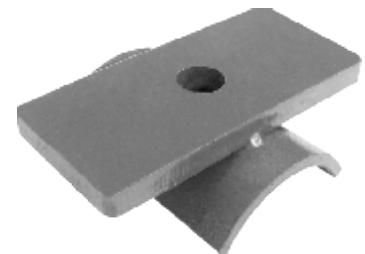

# LIMERTRUCK

Peças para Truck's e Carretas

CANTONEIRA INFERIOR 3º E 4º TRAVESSA CHASSI MB 1618

011

000474

SUPORTE ESTEPE MB1113 (2 PARAFUSOS)

012

099000

SUPORTE ESTEPE MB 608

012

099001

SUPORTE ESTEPE MB 1313 (2 PARAFUSO)

012

099002

SUPORTE ESTEPE MB1113 (3 PARAFUSOS)

012

099025

SAPATA FEIXE DE MOLA TRAS. MB 2013 EIXO OVAL 3/4 X 80 X 230mm

012

099028

SUPORTE ESTEPE MB BICUDINHO

012

990011

SUPORTE ESTEPE MB 1313 (3 PARAFUSOS)