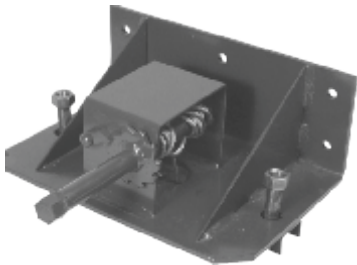

# LIMERTRUCK

Peças para Truck's e Carretas

CANTONEIRA INFERIOR 3º E 4º TRAVESSA CHASSI MB 1618

011

000474

SUPORTE ESTEPE MB1113 (2 PARAFUSOS)

012

099000

SUPORTE ESTEPE MB 608

012

099001

SUPORTE ESTEPE MB 1313 (2 PARAFUSO)

012

099002

SUPORTE ESTEPE MB1113 (3 PARAFUSOS)

012

099025

SAPATA FEIXE DE MOLA TRAS. MB 2013 EIXO OVAL 3/4 X 80 X 230mm

012

099028

SUPORTE ESTEPE MB BICUDINHO

012

990011

SUPORTE ESTEPE MB 1313 (3 PARAFUSOS)