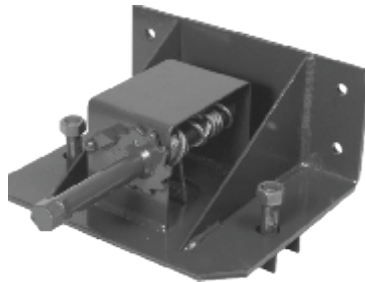

# LIMERTRUCK

Peças para Truck's e Carretas

CANTONEIRA INFERIOR 3º E 4º TRAVESSA CHASSI MB 1618

011

000474

SUPORTE ESTEPE MB1113 (2 PARAFUSOS)

012

099000

SUPORTE ESTEPE MB 608

012

099001

SUPORTE ESTEPE MB 1313 (2 PARAFUSO)

012

099002

SUPORTE ESTEPE MB1113 (3 PARAFUSOS)

012

099025

SAPATA FEIXE DE MOLA TRAS. MB 2013 EIXO OVAL 3/4 X 80 X 230mm

012

099028

SUPORTE ESTEPE MB BICUDINHO

012

990011

SUPORTE ESTEPE MB 1313 (3 PARAFUSOS)