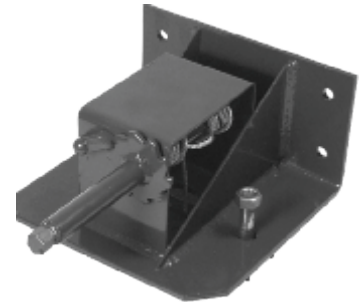

# LIMERTRUCK

Peças para Truck's e Carretas

CANTONEIRA INFERIOR 3º E 4º TRAVESSA CHASSI MB 1618

011

000474

SUPORTE ESTEPE MB1113 (2 PARAFUSOS)

012

099000

SUPORTE ESTEPE MB 608

012

099001

SUPORTE ESTEPE MB 1313 (2 PARAFUSO)

012

099002

SUPORTE ESTEPE MB1113 (3 PARAFUSOS)

012

099025

SAPATA FEIXE DE MOLA TRAS. MB 2013 EIXO OVAL 3/4 X 80 X 230mm

012

099028

SUPORTE ESTEPE MB BICUDINHO

012

990011

SUPORTE ESTEPE MB 1313 (3 PARAFUSOS)

012

990012

SUPORTE DA MOLA DIANT. MB 1111 LP-321 N° ORIG. 321.322.0001

013

000001

SUPORTE DA MOLA DIANT. MB 1113/1313 (F.12MM) N° ORIG 344.322.0301

013

000002