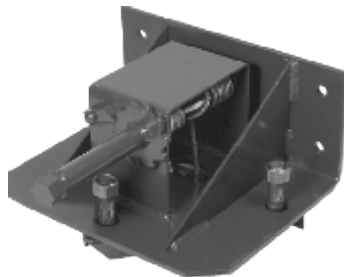

# LIMERTRUCK

Peças para Truck's e Carretas

CANTONEIRA INFERIOR 3º E 4º TRAVESSA CHASSI MB 1618

011

000474

SUPORTE ESTEPE MB1113 (2 PARAFUSOS)

012

099000

SUPORTE ESTEPE MB 608

012

099001

SUPORTE ESTEPE MB 1313 (2 PARAFUSO)

012

099002

SUPORTE ESTEPE MB1113 (3 PARAFUSOS)

012

099025

SAPATA FEIXE DE MOLA TRAS. MB 2013 EIXO OVAL 3/4 X 80 X 230mm

012

099028

SUPORTE ESTEPE MB BICUDINHO

012

990011

SUPORTE ESTEPE MB 1313 (3 PARAFUSOS)

012

990012

SUPORTE DA MOLA DIANT. MB 1111 LP-321 N° ORIG. 321.322.0001

013

000001

SUPORTE DA MOLA DIANT. MB 1113/1313 (F.12MM) N° ORIG 344.322.0301

013

000002